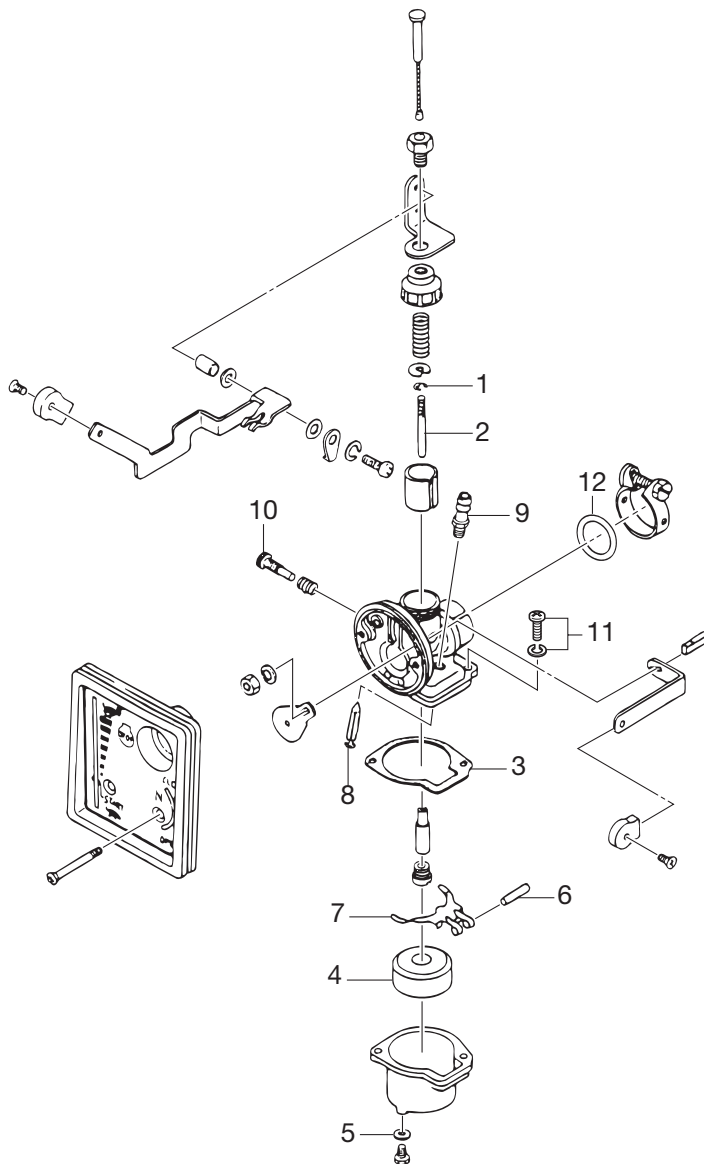

P/N : 3F0-87122-2

M2A2/2.5A2/3.5B2

CARBURETOR REPAIR KIT Instruction Manual

キャブレタ リペアキット 取扱説明書

■ Parts List / パーツリスト

Ref. No. 見出番号	Part No. 部品番号	Description 部品名	Q'ty 個数
	3F0-87122-2	Carburetor Repair Kit キャブレタ リペアキット	1set
1	309-03154-0	Crip, Jet Needle クリップ ジェットニードル	1
2	3F0-03153-0	Crip, Jet Needle ジェットニードル	1
3	309-03121-0	Gasket, Float Chamber ガスケット、フロートチャンバ	1
4	309-03125-0	Float フロート	1
5	309-03193-0	Gasket, Drain Screw ガスケット、ドレンスクリュ	1
6	309-03126-0	Pin Float Hinge ピンフロートヒンジ	1
7	309-03127-1	Float Hinge フロートヒンジ	1
8	309-03147-1	Needle Valve ニードルバルブ	1
9	309-03148-1	Sheat Needle Valve シートニードルバルブ	1
10	309-03156-0	Slow Stop Screw スローストップスクリュ	1
11	921532-6410	Screw スクリュ	2
12	309-03116-2	O-Ring 2.4-15.7 Oリング 2.4-15.7	1

備考：パーツ展開図を参考に作業を行ってください。取付け・取外しに関しては、販売店に依頼されることを推奨いたします。