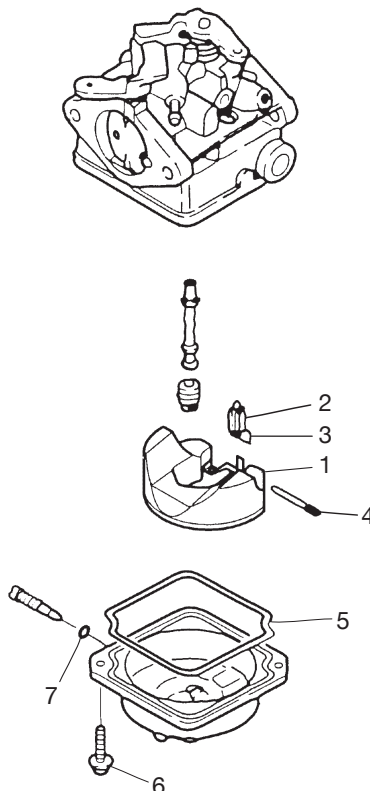

P/N : 3AB-87122-0

MFS2A/2.5A/3.5A

CARBURETOR REPAIR KIT Instruction Manual

キャブレタリペアキット 取扱説明書

■ Parts List / パーツリスト

Ref. No. 見出番号	Part No. 部品番号	Description 部品名	Q'ty 個数	Ref. No. 見出番号	Part No. 部品番号	Description 部品名	Q'ty 個数
	3AB-87122-0	Carburetor Repair Kit キャブレタリペアキット	1 set	4	3H6-03232-0	Float Arm Pin フロートアームピン	1
1	3AB-03231-0	Float フロート	1	5	3H6-03222-0	Float Chamber O-Ring フロートチャンバOリング	1
2	3H6-03240-0	Float Valve フロートバルブ	1	6	922503-6412	Screw スクリュー	2
3	3H6-03244-0	Clip クリップ	1	7	3H6-03293-0	Drain Screw O-Ring ドレンスクリューOリング	1