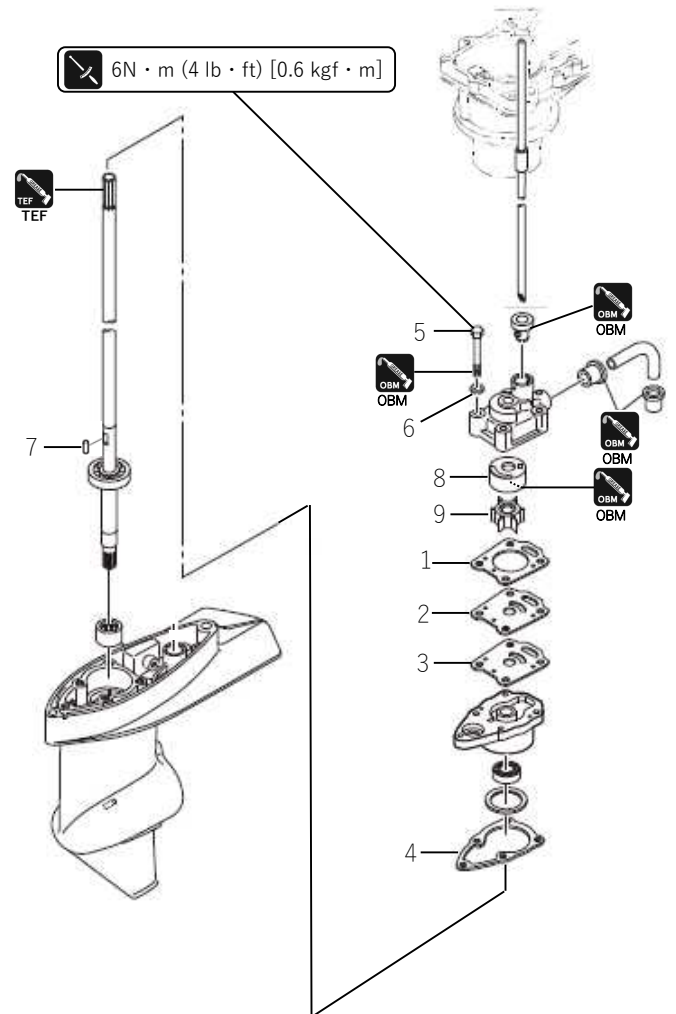

P/N: 369-87322-2

M 4C/5B/5BS

MFS 4D/5D/6D, MFS 5D LPG

WATER PUMP REPAIR KIT

Instruction Manual

ウォーターポンプリペアキット

取扱説明書

Parts List/パーツリスト

No.	Part No. 部品番号	Description 部品名	Q'ty 個数
	369-87322-2	Water Pump Repair Kit ウォーターポンプリペアキット	1 set
1	369-65018-1	*Pump Case Gasket *ポンプケースガスケット	1
2	369-65025-0	*Water Pump Guide Plate *ウォーターポンプガイドプレート	1
3	369-65029-0	*Guide Plate Gasket *ガイドプレートガスケット	1
4	369-65020-0	*Pump Case Gasket (Lower) *ポンプケースガスケット(ロワ)	1
5	9161E3-0645	*Bolt *ボルト	4
6	940103-0600	*Washer *ワッシャ	4
7	369-65022-0	*Key *キー ポンプインペラφ2-11	1
8	369-65011-0	*Pump Case Liner *ポンプケースライナ	1
9	369-65021-1	*Water Pump Impeller *ウォーターポンプインペラ	1

Description of Pictograph/ピクトグラムの説明

The following symbols indicate a point to which lubrication oil, sealing agent or screw-locking agent is to be applied.
以下のピクトグラムは、潤滑油・シール剤・ロック剤の塗布する箇所を表しています。

Teflon® Grease TEFLON テフロングリス TEFLON 	Waterproof Grease 耐水グリス 		
--	---	--	--